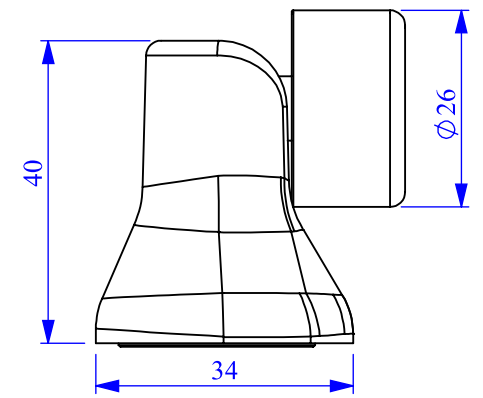

Installazione a muro  
con possibilità di movimento da 0 a 90°

Installazione a parete  
con possibilità di movimento da 0 a 90°

Fermaporta magnetico in ottone  
Dim.42x34mm H.tot.40mm