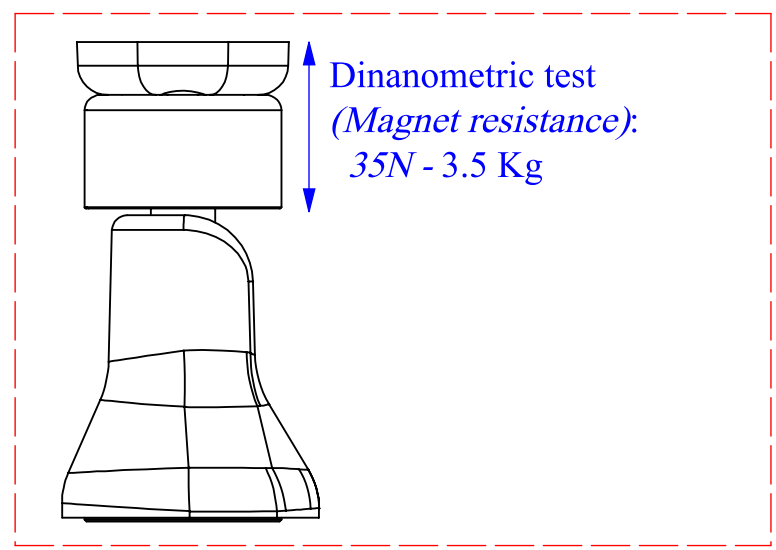

Installazione a muro  
con possibilità di movimento da 0 a 90°

Installazione a parete  
con possibilità di movimento da 0 a 90°

Fermaporta magnetico in ottone  
Dim.42x34mm H.tot.40mm