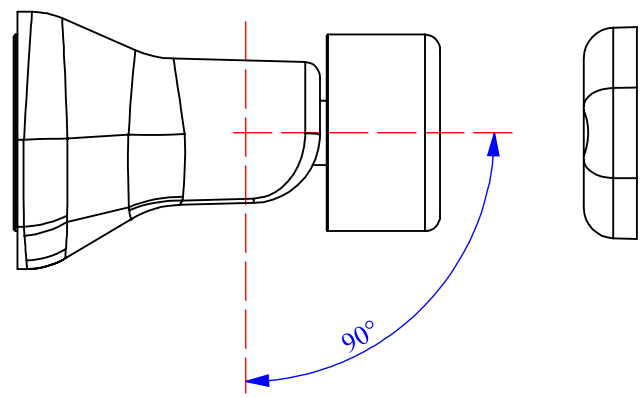

Installazione a muro  
con possibilità di movimento da 0 a 90°

Installazione a parete  
con possibilità di movimento da 0 a 90°

Fermaporta magnetico in ottone  
Dim.42x34mm H.tot.40mm