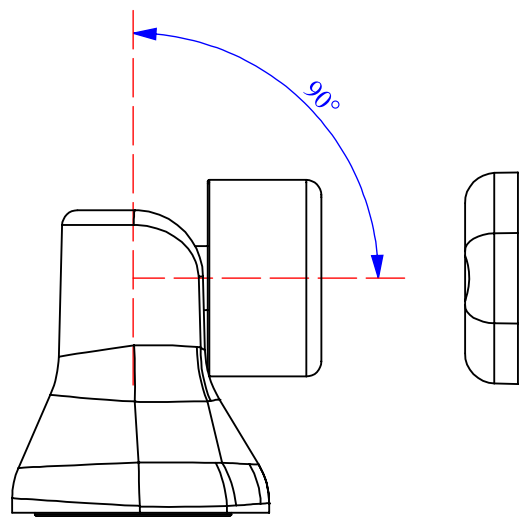

Installazione a muro  
con possibilità di movimento da 0 a 90°

Installazione a parete  
con possibilità di movimento da 0 a 90°

Fermaporta magnetico in ottone  
Dim.42x34mm H.tot.40mm